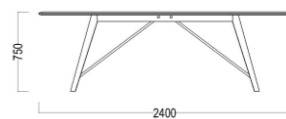

BAR TABLE

1050

1500

1050

700

DANZ

TWICE

KAY