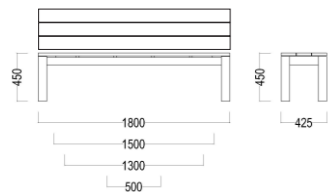

PIERSON

PRETORIA

KNOX

WUNI