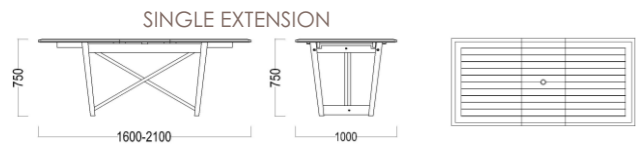

BAR TABLE

1050

1500

1050

700

DANZ

TWICE

KAY