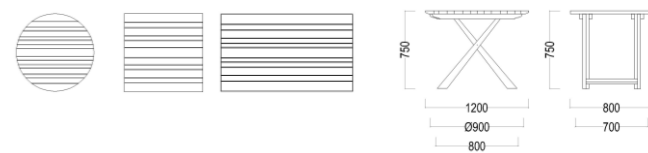

## ACE

W56 X D65.5 X H76.5