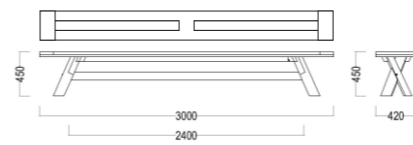

PIERSON

PRETORIA

KNOX

WUNI