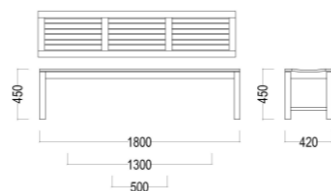

SOLID

ABACUS