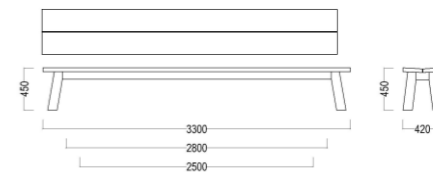

PIERSON

PRETORIA

KNOX

WUNI