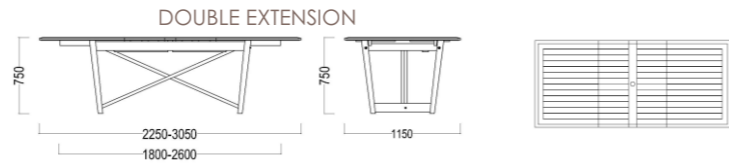

BAR TABLE

1050

1500

1050

700

DANZ

TWICE

KAY