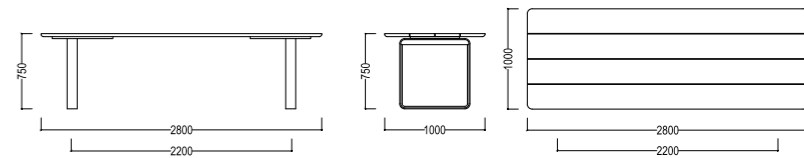

# PLANK

KNOX

ONI

AREN PEDESTAL

SQUARE

750

800

ROUND